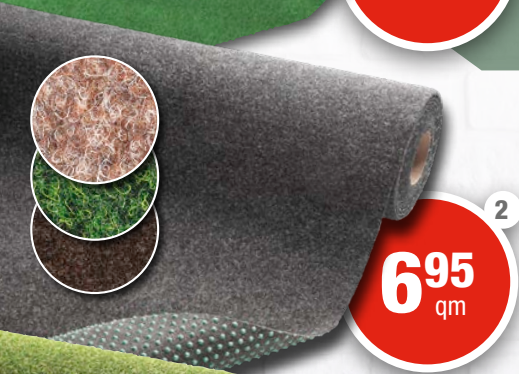

BEREIT FÜR DEN FRÜHLING!

50 JAHRE TTL

KOMPETENT, ZEITNAH, PROFESSIONELL

ab
249
qm

695
qm

1295
qm

1795
qm

SPRECHEN SIE UNS AN,
WIR HELFEN
GERNE!

1. **1. TEPPICHRASEN**
   bestens für Balkon, Terrasse & Wintergarten geeignet.
2. **2. KOMFORT-TEPPICHRASEN**
   tritt- & rutschfest, wetterbeständig, wasserdurchlässig.
3. **3. PREMIUM-TEPPICHRASEN**
   hochwertiger Kunstrasen mit Drainage, Polhöhe ca. 15 mm, spezieller UV-Schutz gegen Ausbleichen.
4. **4. PREMIUM-TEPPICHRASEN** Premium-Qualität, tritt- & rutschfest, spezieller UV-Schutz gegen Ausbleichen, wasserdurchlässig.

BEACHTEN SIE UNSERE GEÄNDERTEN
ÖFFNUNGSZEITEN AB MAI:

Mo-Fr 9-18 Uhr
Sa 9-14 Uhr

TTL Tapeten-Teppichbodenland Handelsgesellschaft mit beschränkter Haftung, Biegenhofstraße 23, 96103 Hallstadt

www.ttl-ttm.de

www.blauer-engel.de/uz195

ETS

BESUCHEN SIE UNS
AUF FACEBOOK!
TTL-TTM

AUF DER SUCHE NACH
NEUEN DEKO-IDEEN?
FOLGEN SIE UNS
AUF PINTEREST!
TTL-TTM

IMMER GUT BERATEN
FÜR EIN SCHÖNES ZUHAUSE

POSTAKTUELL INDIVIDUELL - TP-