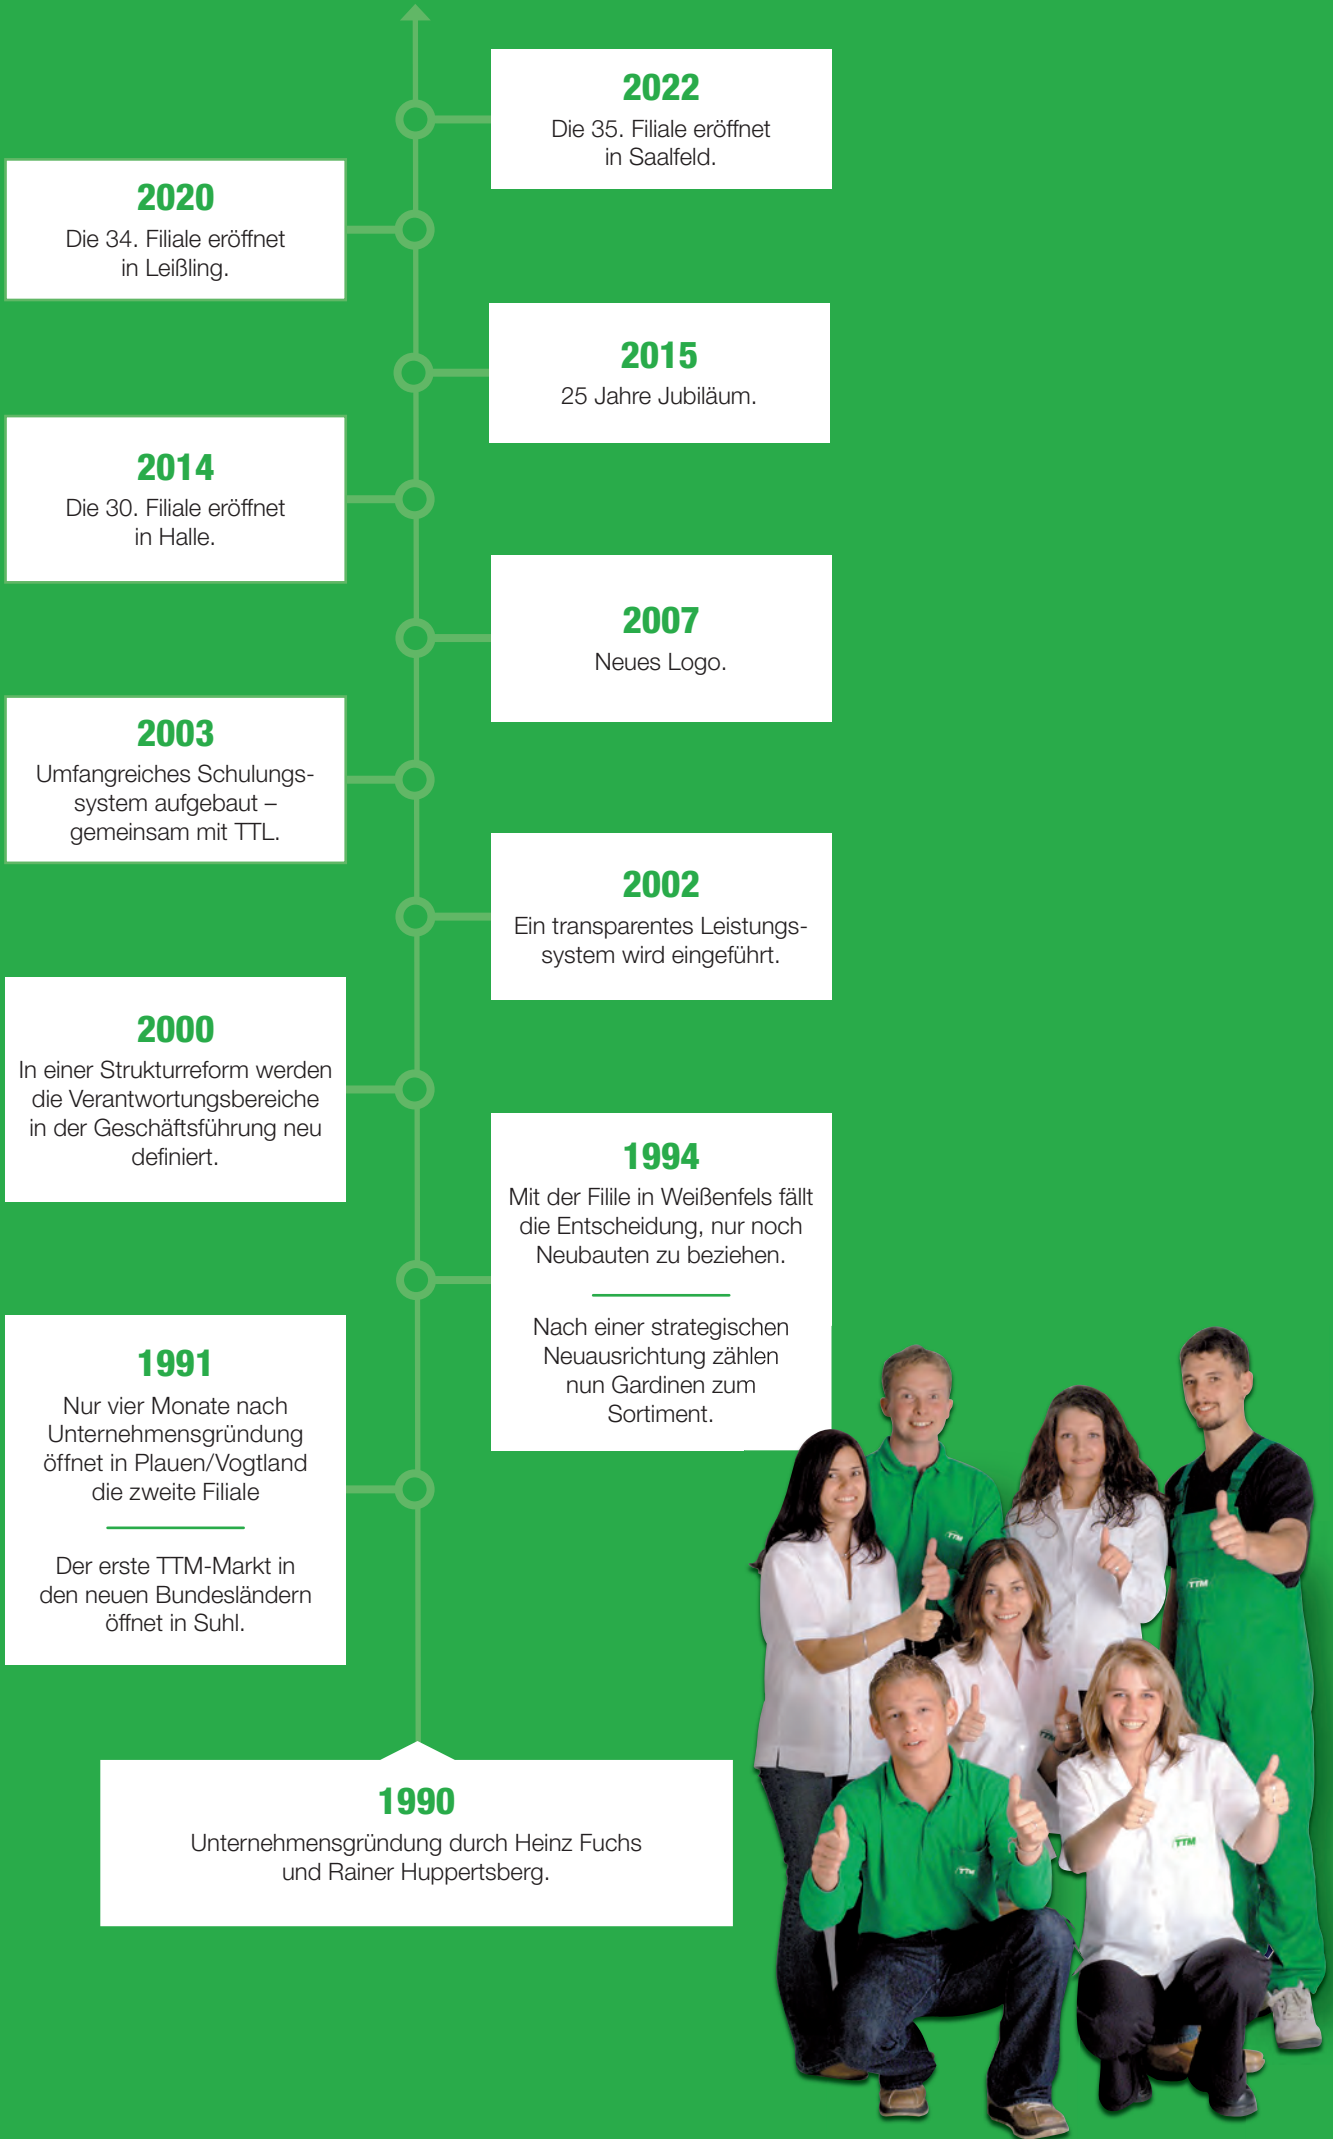

Doreen Rothe-Reeg | Raumausstatter-Meisterin

TTM FÜR FIRMENKUNDEN

Wir können auch Großprojekte!

Unser Fachmarktconcept und das Filialnetz mit derzeit 35 Standorten sind die Basis dafür, dass TTM für Privatkunden wie für gewerbliche Kunden und öffentliche Einrichtungen spezifisch zugeschnittene Lösungen anbieten kann.